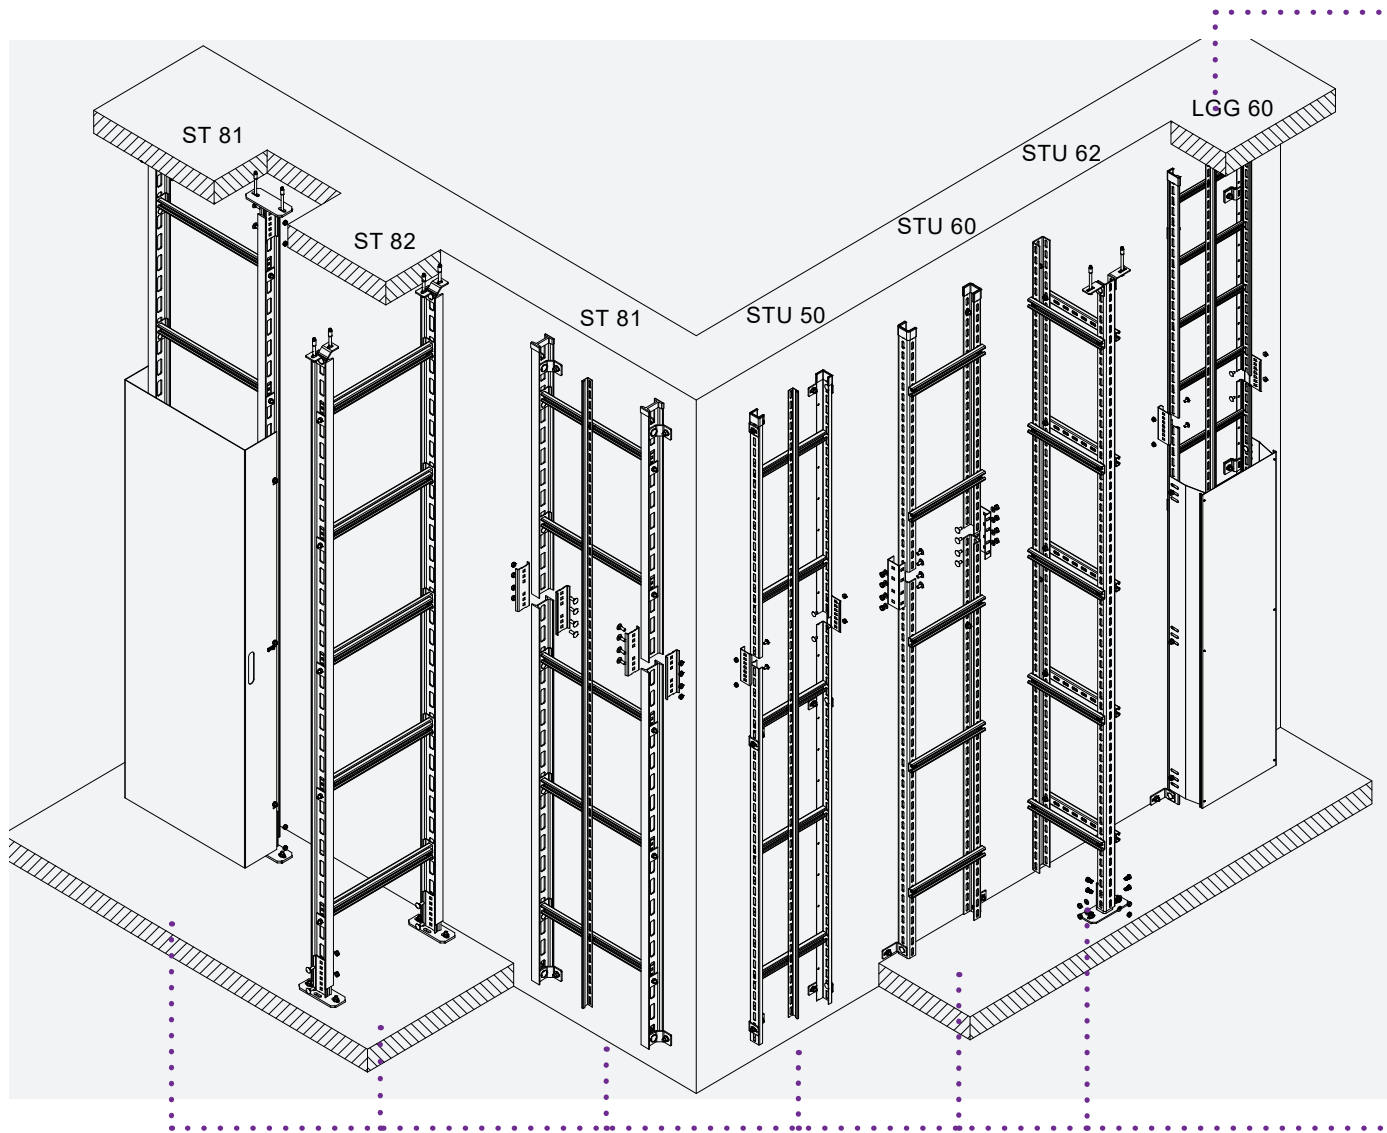

Steigtrassen & Kabelschellen | Systemübersicht

Sprossenprofil

Kleine C-Schiene
30 x 15 mm,
16 mm Schlitzweite

Sprossenprofil

Große C-Schiene
40 x 22 mm,
18 mm Schlitzweite

Kabelschellen H

für Steigtrasse LGG 60

Artikel	D mm	H _{max} mm	M Nm
12 H	8-12	41	2
16 H	12-16	56	2
20 H	16-20	50	2
24 H	20-24	54	2
28 H	24-28	58	2
32 H	28-32	63	2
36 H	32-36	67	2
40 H	36-40	71	2
44 H	40-44	81	4
48 H	44-48	85	4
52 H	48-52	90	4
56 H	52-56	94	4

D: Durchmesser Kabel; H_{max}: maximale Höhe;
M: Drehmoment

Kabelschellen AC

für Steigtrassen STU und ST

Artikel	D mm	H _{max} mm	M Nm
12 AC	8-12	41	2
16 AC	12-16	56	2
20 AC	16-20	50	2
24 AC	20-24	54	2
28 AC	24-28	58	2
32 AC	28-32	63	2
36 AC	32-36	67	2
40 AC	36-40	71	2
44 AC	40-44	81	4
48 AC	44-48	85	4
52 AC	48-52	90	4
56 AC	52-56	94	4

D: Durchmesser Kabel; H_{max}: maximale Höhe;
M: Drehmoment

Steigtrassen & Kabelschellen | Systemübersicht

Weitere Infos zu unserem Sortiment finden Sie im Katalog. Gern hilft Ihnen auch unser Außendienst weiter.