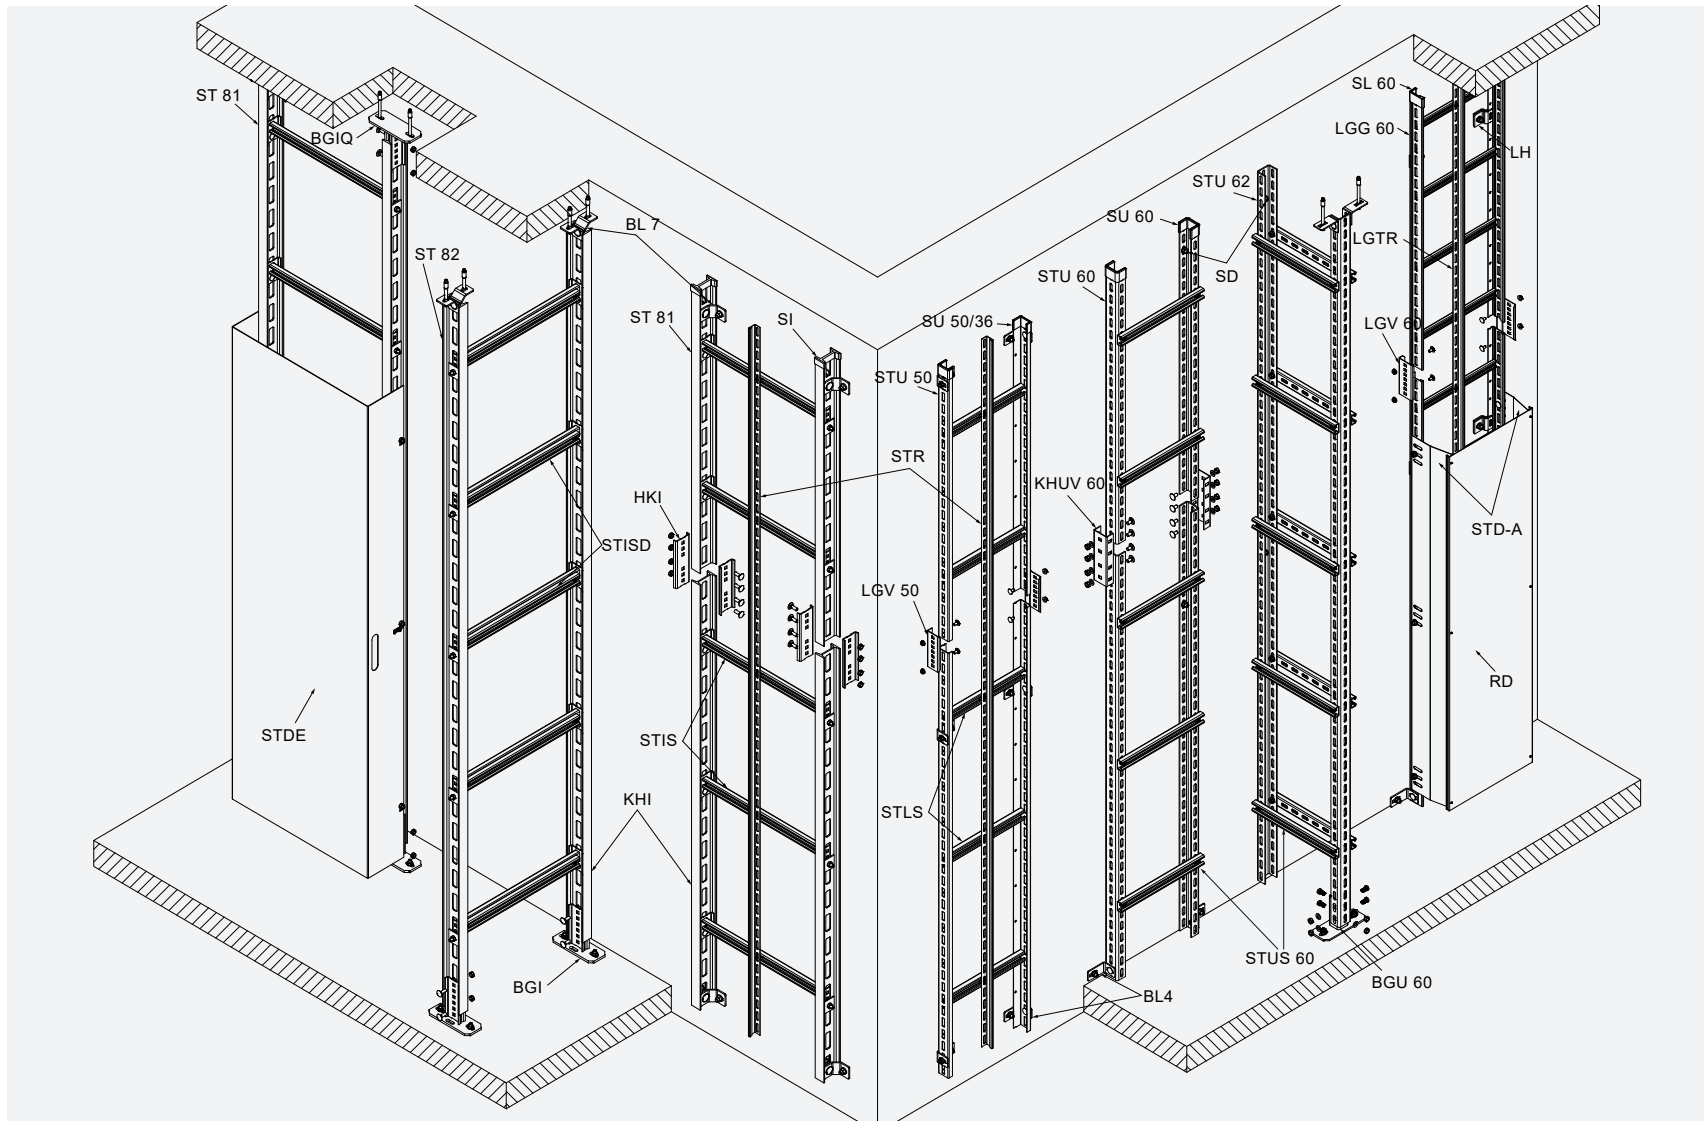

D: Durchmesser Kabel; H_{max}: maximale Höhe;
M: Drehmoment

Kabelschellen AC

für Steigtrassen STU und ST

Artikel	D mm	H _{max} mm	M Nm
12 AC	8-12	41	2
16 AC	12-16	56	2
20 AC	16-20	50	2
24 AC	20-24	54	2
28 AC	24-28	58	2
32 AC	28-32	63	2
36 AC	32-36	67	2
40 AC	36-40	71	2
44 AC	40-44	81	4
48 AC	44-48	85	4
52 AC	48-52	90	4
56 AC	52-56	94	4

D: Durchmesser Kabel; H_{max}: maximale Höhe;
M: Drehmoment

Steigtrassen & Kabelschellen | Systemübersicht

Weitere Infos zu unserem Sortiment finden Sie im Katalog. Gern hilft Ihnen auch unser Außendienst weiter.