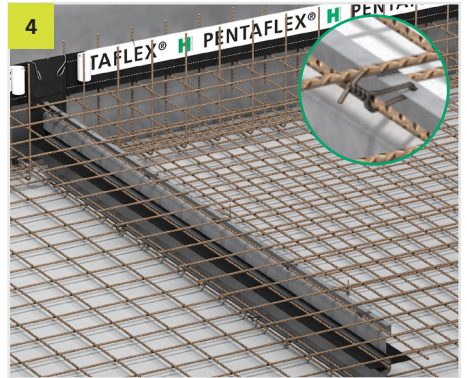

EINBAUANLEITUNG/ INSTALLATION INSTRUCTIONS

Phone: +49 7742 9215-300
Fax: +49 7742 9215-319
Email: technik@h-bau.de
www.h-bau.de

H-BAU Technik GmbH
Am Güterbahnhof 20
D-79771 Klettgau