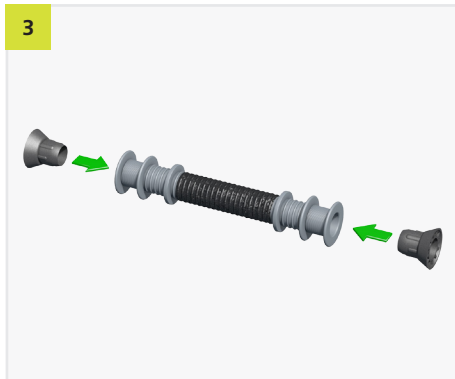

EINBAUANLEITUNG/
INSTALLATION INSTRUCTIONS

Phone: +49 7742 9215-300
Fax: +49 7742 9215-319
Email: technik@h-bau.de
www.h-bau.de

H-BAU Technik GmbH
Am Güterbahnhof 20
D-79771 Klettgau