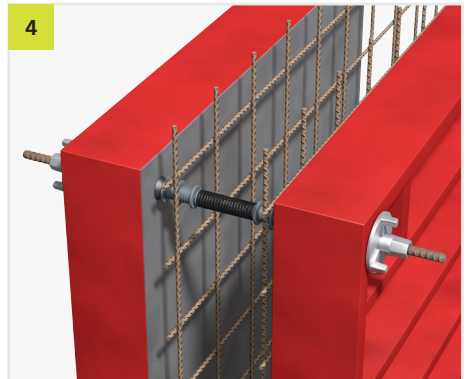

EINBAUANLEITUNG/
INSTALLATION INSTRUCTIONS

Phone: +49 7742 9215-300
Fax: +49 7742 9215-319
Email: technik@h-bau.de
www.h-bau.de

H-BAU Technik GmbH
Am Güterbahnhof 20
D-79771 Klettgau