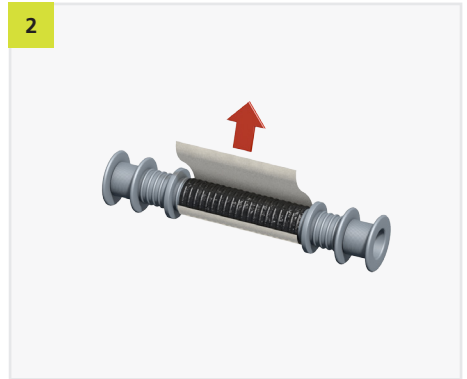

EINBAUANLEITUNG/
INSTALLATION INSTRUCTIONS

Phone: +49 7742 9215-300
Fax: +49 7742 9215-319
Email: technik@h-bau.de
www.h-bau.de

H-BAU Technik GmbH
Am Güterbahnhof 20
D-79771 Klettgau