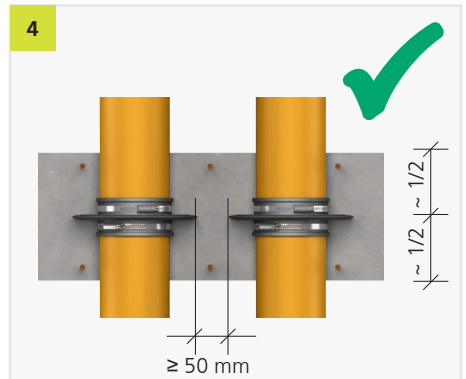

EINBAUANLEITUNG/ INSTALLATION INSTRUCTIONS

Phone: +49 7742 9215-300
Fax: +49 7742 9215-319
Email: technik@h-bau.de
www.h-bau.de

H-BAU Technik GmbH
Am Güterbahnhof 20
D-79771 Klettgau