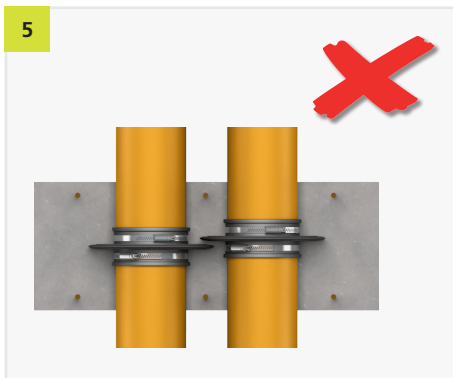

EINBAUANLEITUNG/ INSTALLATION INSTRUCTIONS

Phone: +49 7742 9215-300
Fax: +49 7742 9215-319
Email: technik@h-bau.de
www.h-bau.de

H-BAU Technik GmbH
Am Güterbahnhof 20
D-79771 Klettgau