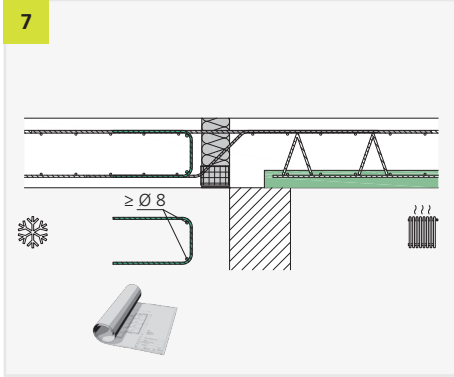

EINBAUANLEITUNG/ INSTALLATION INSTRUCTIONS

Phone: +49 7742 9215-300
Fax: +49 7742 9215-319
Email: technik@h-bau.de
www.h-bau.de

H-BAU Technik GmbH
Am Güterbahnhof 20
D-79771 Klettgau