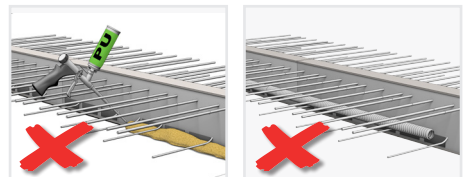

EINBAUANLEITUNG/ INSTALLATION INSTRUCTIONS

Phone: +49 7742 9215-300
Fax: +49 7742 9215-319
Email: technik@h-bau.de
www.h-bau.de

H-BAU Technik GmbH
Am Güterbahnhof 20
D-79771 Klettgau