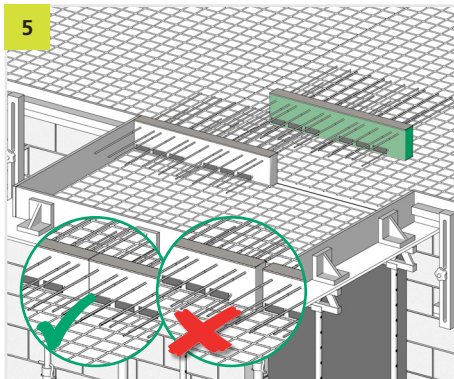

EINBAUANLEITUNG/ INSTALLATION INSTRUCTIONS

Phone: +49 7742 9215-300
Fax: +49 7742 9215-319
Email: technik@h-bau.de
www.h-bau.de

H-BAU Technik GmbH
Am Güterbahnhof 20
D-79771 Klettgau