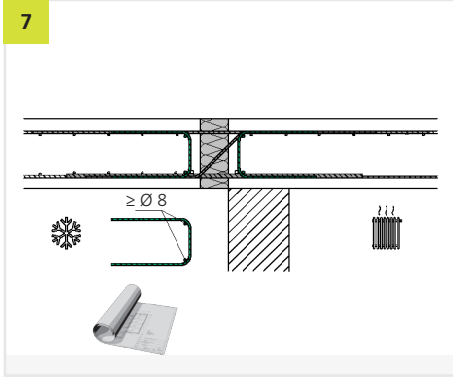

# EINBAUANLEITUNG/ INSTALLATION INSTRUCTIONS

Phone: +49 7742 9215-300  
Fax: +49 7742 9215-319  
Email: [technik@h-bau.de](mailto:technik@h-bau.de)  
[www.h-bau.de](http://www.h-bau.de)

**H-BAU Technik GmbH**  
Am Güterbahnhof 20  
D-79771 Klettgau