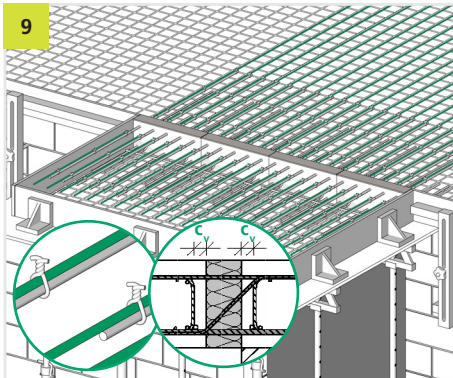

# EINBAUANLEITUNG/ INSTALLATION INSTRUCTIONS

Phone: +49 7742 9215-300  
Fax: +49 7742 9215-319  
Email: [technik@h-bau.de](mailto:technik@h-bau.de)  
[www.h-bau.de](http://www.h-bau.de)

**H-BAU Technik GmbH**  
Am Güterbahnhof 20  
D-79771 Klettgau