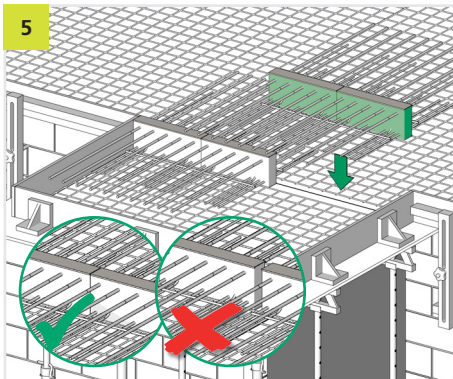

# EINBAUANLEITUNG/ INSTALLATION INSTRUCTIONS

Phone: +49 7742 9215-300  
Fax: +49 7742 9215-319  
Email: [technik@h-bau.de](mailto:technik@h-bau.de)  
[www.h-bau.de](http://www.h-bau.de)

**H-BAU Technik GmbH**  
Am Güterbahnhof 20  
D-79771 Klettgau