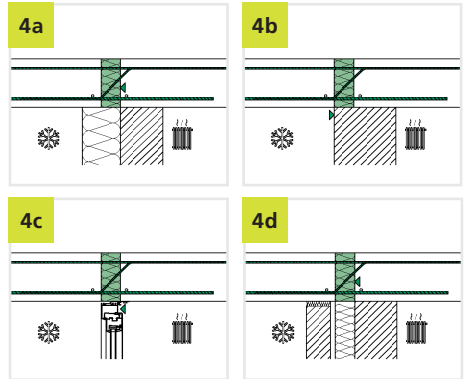

# EINBAUANLEITUNG/ INSTALLATION INSTRUCTIONS

Phone: +49 7742 9215-300  
Fax: +49 7742 9215-319  
Email: [technik@h-bau.de](mailto:technik@h-bau.de)  
[www.h-bau.de](http://www.h-bau.de)

**H-BAU Technik GmbH**  
Am Güterbahnhof 20  
D-79771 Klettgau