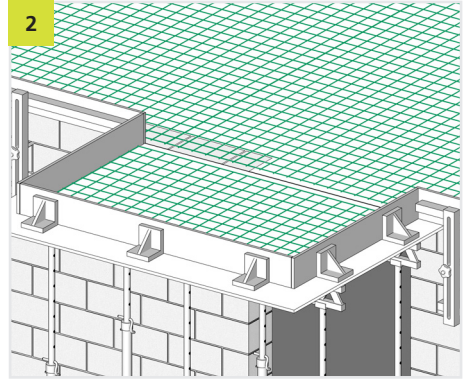

# EINBAUANLEITUNG/ INSTALLATION INSTRUCTIONS

Phone: +49 7742 9215-300  
Fax: +49 7742 9215-319  
Email: [technik@h-bau.de](mailto:technik@h-bau.de)  
[www.h-bau.de](http://www.h-bau.de)

**H-BAU Technik GmbH**  
Am Güterbahnhof 20  
D-79771 Klettgau