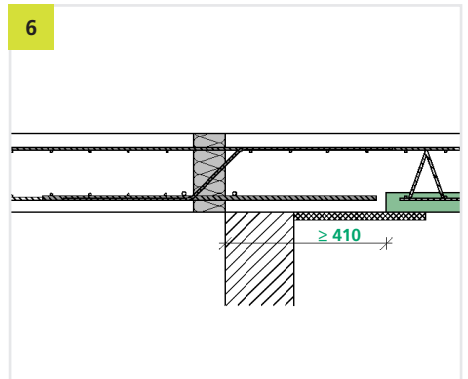

# EINBAUANLEITUNG/ INSTALLATION INSTRUCTIONS

Phone: +49 7742 9215-300  
Fax: +49 7742 9215-319  
Email: [technik@h-bau.de](mailto:technik@h-bau.de)  
[www.h-bau.de](http://www.h-bau.de)

**H-BAU Technik GmbH**  
Am Güterbahnhof 20  
D-79771 Klettgau