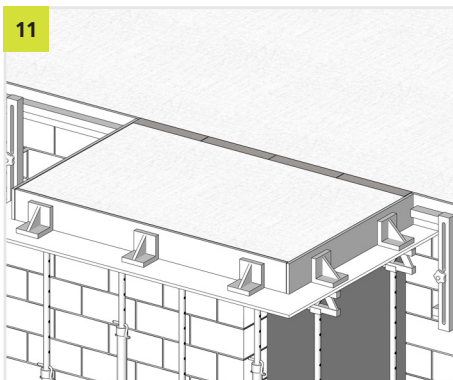

# EINBAUANLEITUNG/ INSTALLATION INSTRUCTIONS

Phone: +49 7742 9215-300  
Fax: +49 7742 9215-319  
Email: [technik@h-bau.de](mailto:technik@h-bau.de)  
[www.h-bau.de](http://www.h-bau.de)

**H-BAU Technik GmbH**  
Am Güterbahnhof 20  
D-79771 Klettgau