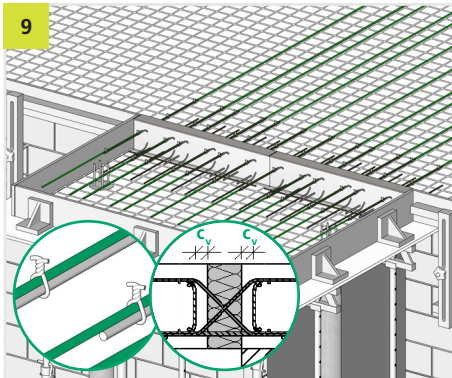

EINBAUANLEITUNG/ INSTALLATION INSTRUCTIONS

Phone: +49 7742 9215-300
Fax: +49 7742 9215-319
Email: technik@h-bau.de
www.h-bau.de

H-BAU Technik GmbH
Am Güterbahnhof 20
D-79771 Klettgau