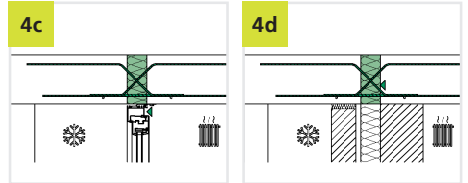

EINBAUANLEITUNG/ INSTALLATION INSTRUCTIONS

Phone: +49 7742 9215-300
Fax: +49 7742 9215-319
Email: technik@h-bau.de
www.h-bau.de

H-BAU Technik GmbH
Am Güterbahnhof 20
D-79771 Klettgau