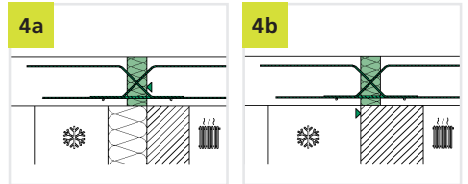

EINBAUANLEITUNG/ INSTALLATION INSTRUCTIONS

Phone: +49 7742 9215-300
Fax: +49 7742 9215-319
Email: technik@h-bau.de
www.h-bau.de

H-BAU Technik GmbH
Am Güterbahnhof 20
D-79771 Klettgau