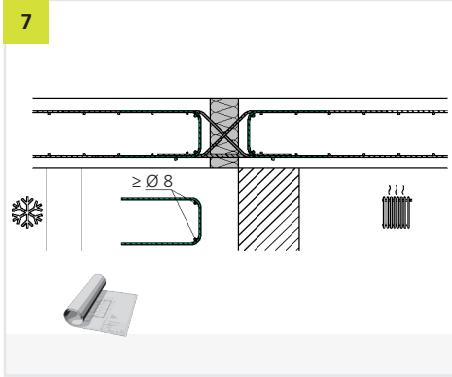

EINBAUANLEITUNG/ INSTALLATION INSTRUCTIONS

Phone: +49 7742 9215-300
Fax: +49 7742 9215-319
Email: technik@h-bau.de
www.h-bau.de

H-BAU Technik GmbH
Am Güterbahnhof 20
D-79771 Klettgau