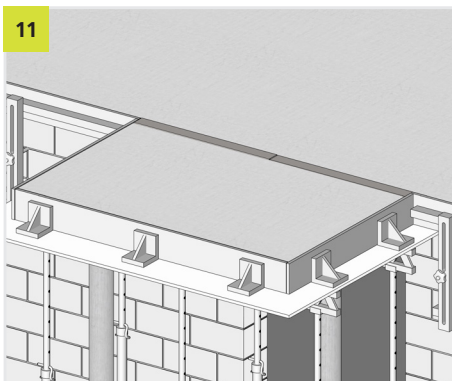

EINBAUANLEITUNG/ INSTALLATION INSTRUCTIONS

Phone: +49 7742 9215-300
Fax: +49 7742 9215-319
Email: technik@h-bau.de
www.h-bau.de

H-BAU Technik GmbH
Am Güterbahnhof 20
D-79771 Klettgau