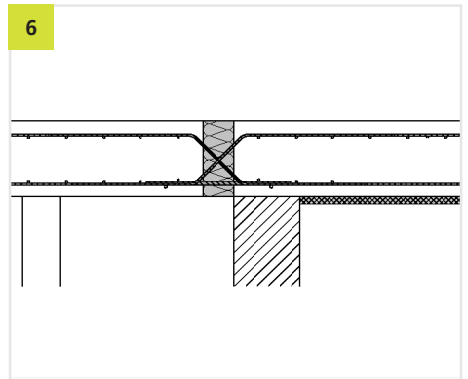

EINBAUANLEITUNG/ INSTALLATION INSTRUCTIONS

Phone: +49 7742 9215-300
Fax: +49 7742 9215-319
Email: technik@h-bau.de
www.h-bau.de

H-BAU Technik GmbH
Am Güterbahnhof 20
D-79771 Klettgau